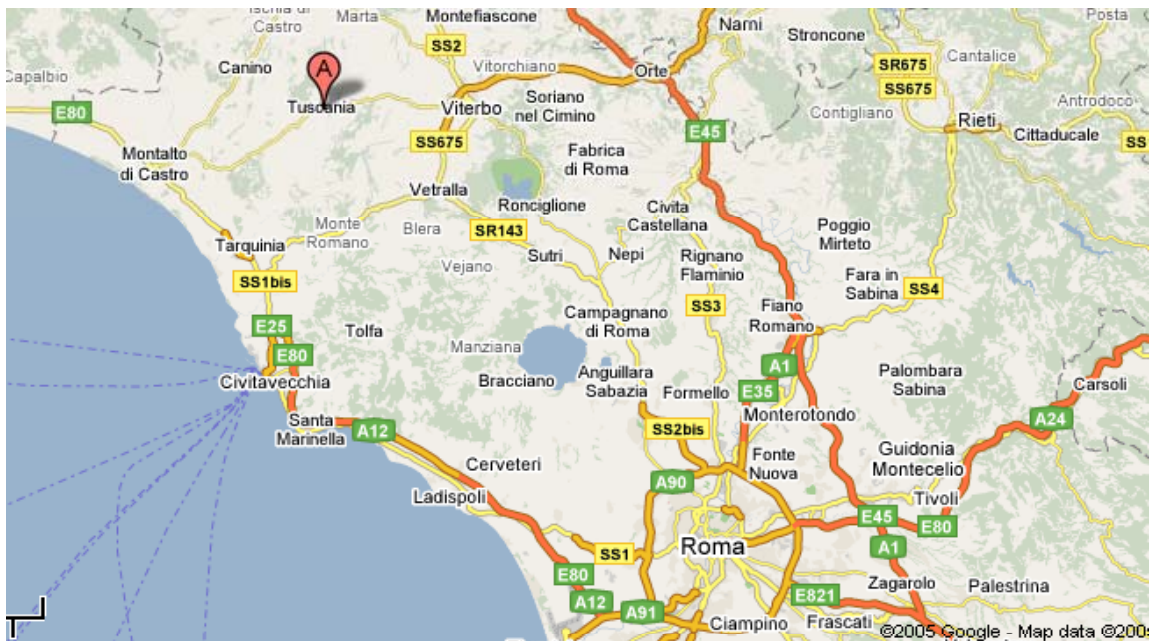

## Come raggiungerci

**in auto:** da nord A1 - uscire ad Orvieto, direzione Montefiascone poi Marta e Tuscania. Aurelia - Uscire a Montalto di Castro proseguire per Tuscania. Da sud A1 - uscire ad Orte, prendere la direzione Viterbo poi uscire a Viterbo-Sud quindi Tuscania. Aurelia/Roma - Civitavecchia/Aeroporto - direzione Grosseto, uscire a Tarquinia direzione Tuscania.