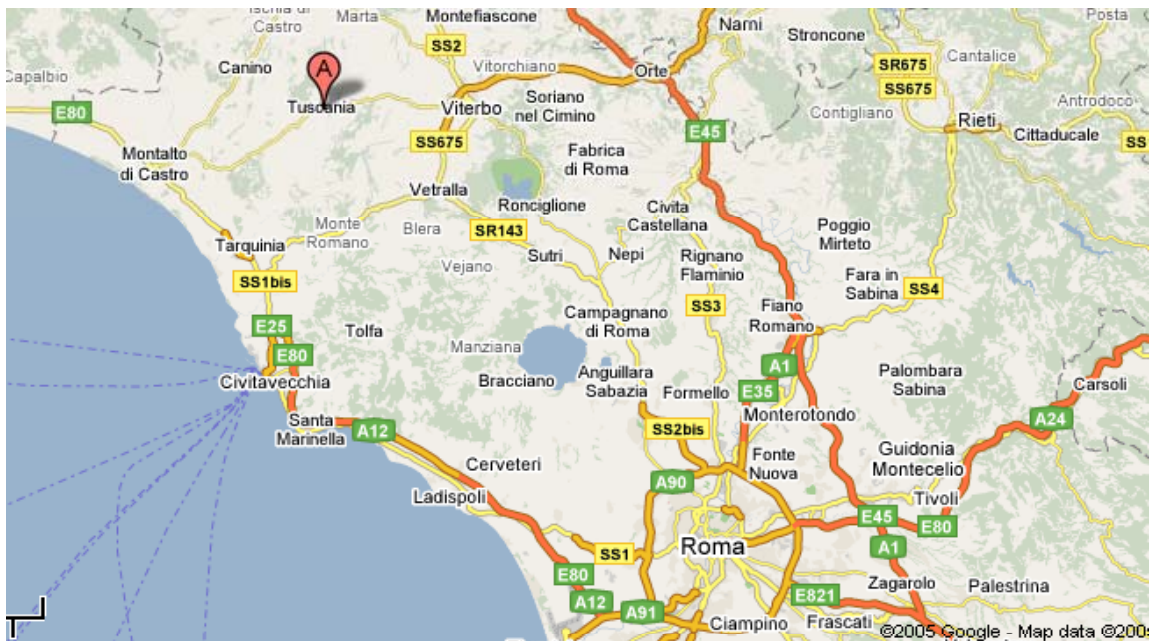

Hotel Tuscania Panoramico

via dell'Olivo, 53 , 01017 Tuscania - VT

tel. +39 0761.444080

fax. +39 0761.444380

Wie kommen Sie zu uns

Auto/PKW: Von norden A1, Ausfahrt Orvieto, weiter in Richtung Montefiascone, dann Marta und Tuscania. Von der Aurelia nehmen sie die Ausfahrt Montalto di Castro nach Tuscania. Von süden A1, Ausfahrt Orte, weiter in Richtung Viterbo bis zur Ausfahrt Viterbo süd, dann Tuscania. Aurelia/Rom-Civitavecchia-Flughafen, Richtung Grosseto, Ausfahrt Tarquinia, dann Richtung Tuscania